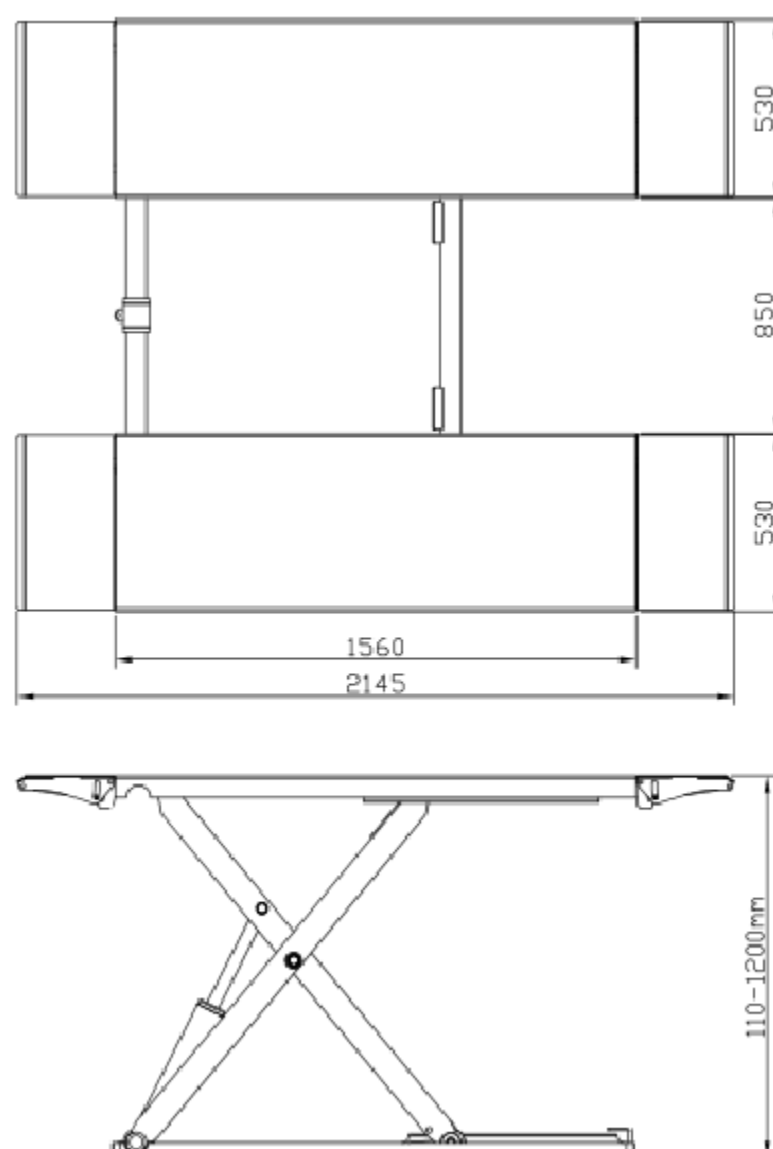

KRAFT&DELE

Capacitatea de încărcare	3500кг	Lungime platforma
Max. înalțimea de ridicare	1200mm	Timpul de ridicare
Înălțimea minimă de ridicare	110mm	Timpul de reducere a
Lățime totală	1910mm	Temperatura de lucru
Lungimea totală a	2145mm	Zgomot
Distanța dintre terenuri	850mm	Greutate brută